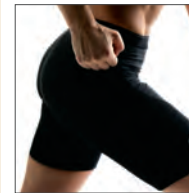

Материал: Thermoprene® 1,5 мм, CoolMax®
Размеры: S-XXXXL

7793 Лучезапястный бандаж Power Line

Бандаж с круговым фиксирующим ремнем оставляет кисть открытой, не препятствуя качественному захвату снаряда. Обеспечивает поддержку, согревающий и компрессийный эффект.

Материал: Thermoprene® 5 мм
Размеры: S-XL
Сторона: правая / левая

7981 Спортивные термощорты

Термощорты обеспечивают согревающий и поддерживающий эффект. Способствуют быстрому разогреву мышц и длительному сохранению тепла, служат для профилактики повреждений связок в паховой и бедренной областях.

Материал: Thermoprene® 1,5 мм
Размеры: XS-XL

7785 Спортивные термощорты

Термощорты с лайковой вставкой в ягодично-паховой зоне. Способствуют быстрому разогреву мышц и длительному сохранению тепла. Служат для профилактики повреждений связок в паховой и бедренной областях.