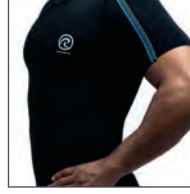

Материал: Thermoprene® 7 мм, полиэстер
Размеры: M-XXXL

7790 Коленный бандаж Power Line

Анатомически точная конструкция бандажа поддерживает и стабилизирует коленный сустав. Комфортен при носке, создает согревающий и компрессийный эффект, улучшает координацию движений. Эластично-упругие ремни позволяют отрегулировать степень компрессии.

Материал: Thermoprene® 7 мм
Размеры: S-XXL

7751 Коленный бандаж

Универсальный бандаж с анатомически точным кроем. Комфортен при носке, поддерживает и согревает коленный сустав, улучшает координацию движений. Разработан для профилактики перегрузок сустава.

Материал: Thermoprene® 5 мм
Размеры: XS-XXL

7725 Компрессионная согревающая футболка

Снабжена согревающими вставками в области шеи, плеч и поясницы. Обеспечивает компрессионный и микромассажный эффект, усиливает микроциркуляцию, уменьшает утомляемость и мышечные боли после тренировки. Улучшает координацию движений.