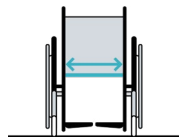

Motus CS кресло-коляска активного типа.

Бланк заказа.

Замеры кресла-коляски

ШС=   СМ

Ширина сиденья
Расстояние между внешними
краями трубок сиденья