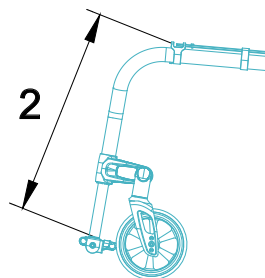

ДП= СМ

Длина подножки
Расстояние от верхнего края трубки
сиденья до платформы для стоп

Тип кресла-коляски

Цена, руб.

Стандарт	-
МА50 Заниженная высота сиденья	-

* Существует риск зацепиться за препятствия. Пожалуйста, соблюдайте указания по технике безопасности, приведенные в инструкции по эксплуатации.

Ширина сиденья (ШС) в см

35,5	38	40,5	43	45,5	48
------	----	------	----	------	----

Глубина сиденья (ГС) в см

36	38	40	42	44	46	48	50	52	54
----	----	----	----	----	----	----	----	----	----

Высота сиденья спереди в см

38 ¹⁾	39 ¹⁾	40 ¹⁾²⁾	41 ²⁾	42 ²⁾	43 ²⁾	44 ²⁾	45 ²⁾	46 ²⁾
47 ²⁾	48 ²⁾	49 ²⁾	50 ²⁾	51 ²⁾	52 ²⁾	53 ²⁾	54 ²⁾	55 ²⁾

¹⁾: Приводное колесо 22"

²⁾: Приводное колесо 24"

Длина голени (ДГ) в см

Длина подножки (ДП) в см