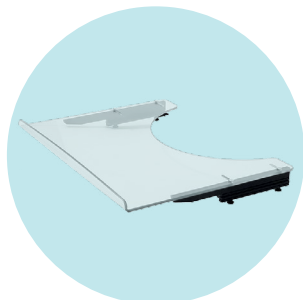

Motus CS кресло-коляска активного типа.

Информация.

ME02

Фиксированная боковая панель загнутая, алюминиевая, с мягкой внутренней обивкой

ME04

Фиксированная боковая панель загнутая, карбоновая

ME05/06/17

Боковая панель с подлокотником регулирующимся по высоте

ME11

Быстросъемные подлокотники с регулировкой высоты, пластик

ME50

Спортивный подлокотник

ME60

Столик

ME67/68

Откидной столик