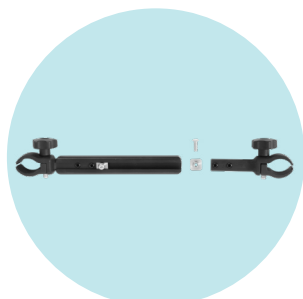

MZ61

Clinical крепление для подголовника на ручки, черное