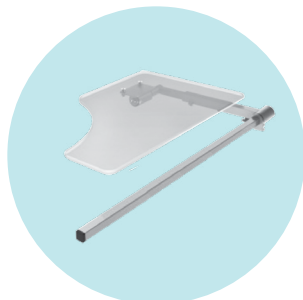

Motus CS кресло-коляска активного типа.

Информация.

ME02

Фиксированная боковая панель загнутая, алюминиевая, с мягкой внутренней обивкой

ME04

Фиксированная боковая панель загнутая, карбоновая

ME05/06/17

Боковая панель с подлокотником регулирующимся по высоте

ME11

Быстросъемные подлокотники с регулировкой высоты, пластик

ME50

Спортивный подлокотник

ME60

Столик

ME67/68

Откидной столик